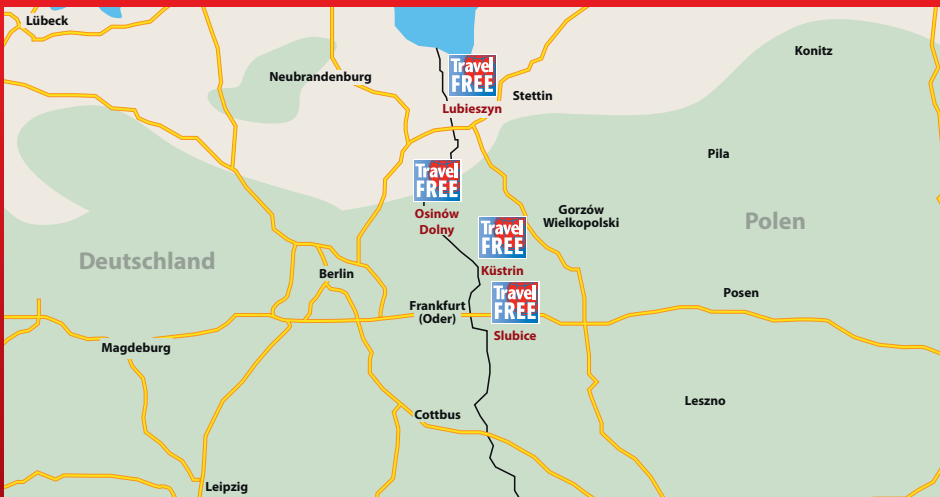

SEIT AUGUST HABEN WIR MEHR ALS 20 NEUE KAFFEESORTEN FÜR SIE IM ANGEBOT.

Shop-Öffnungszeiten

Lubieszyn

Grenzübergang Linken,
Mo-Sa 9:00-21:00, So 9:00-17:00

Osinów Dolny

Grenzübergang Hohenwutzen,
Mo-So 8:00-20:00