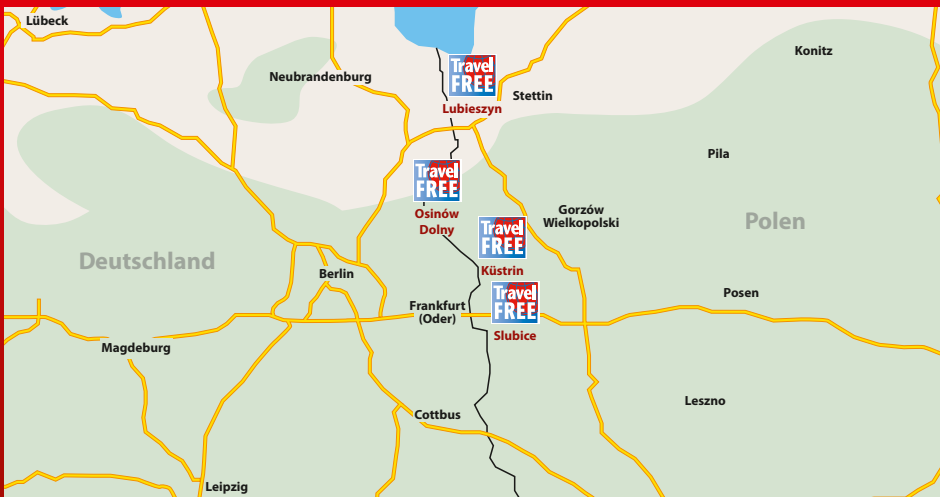

Shop-Öffnungszeiten

Lubieszyn

Grenzübergang Linken,
Mo-Sa 9:00-21:00, So 9:00-20:00

Osinów Dolny

Grenzübergang Hohenwutzen,
Mo-Sa 8:00-20:00

Küstrin

Grenzübergang Küstrin-Kietz,
Mo-Sa 8:00-21:00

Slubice

In der Galeria 1, Transportowa 6
Grenzübergang Frankfurt/Oder,
Mo-Sa 8:00-20:00, So 8:00-18:00